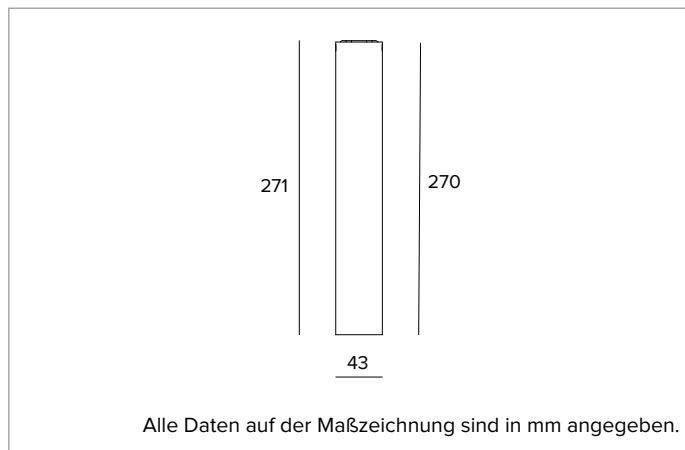

1T9783EL | LABEL 4 - Deckenleuchte

Deckenleuchte für LED-Leuchtmittel mit direkter Lichtemission mit Netzspannung

	4000K	H(m)	D(m)	Emax(lx)		
	Ra90		27°			
	Fixture Power	7W	1	0.48	3005	
	Source Flux	1060lm	2	0.95	751	
	Fixture Flux	757lm	3	1.43	334	
	Efficacy	101lm/W	4	1.91	188	
TS1956	Imax=2835cd/klm	Imax	3005cd	5	2.38	120